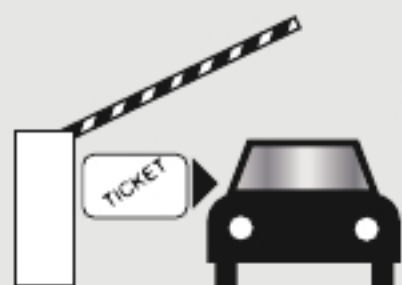

COME FUNZIONA IL NUOVO SISTEMA DEI PARCHEGGI

Ritira il ticket all'ingresso dell'aeroporto

Convalida il ticket all'ingresso del parcheggio scelto

Prima di uscire, effettua il pagamento in una delle casse automatiche inserendo il ticket: apparirà l'importo dovuto

Inserisci il ticket per uscire dal parcheggio

Inserisci il ticket per uscire dall'aeroporto

PREVEDI UNA SOSTA BREVE? ecco i parcheggi che fanno per te:

Parcheggio KISS & FLY

primi 10 min.....	GRATIS
da 0 a 30 min.....	2 euro
prima ora.....	3 euro
ore successive.....	3 euro
max giornaliero.....	30 euro
giorni successivi.....	tariffa unica 30 euro/giorno