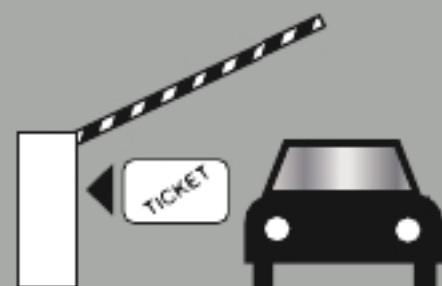

COME FUNZIONA IL NUOVO SISTEMA DEI PARCHEGGI

Ritira il ticket all'ingresso dell'aeroporto

Convalida il ticket all'ingresso del parcheggio scelto

Prima di uscire, effettua il pagamento in una delle casse automatiche inserendo il ticket: apparirà l'importo dovuto

Inserisci il ticket per uscire dal parcheggio

Inserisci il ticket per uscire dall'aeroporto

PREVEDI UNA SOSTA BREVE? ecco i parcheggi che fanno per te:

Parcheggio KISS & FLY

primi 10 min.....	GRATIS
da 0 a 30 min.....	2 euro
prima ora.....	3 euro
ore successive.....	3 euro
max giornaliero.....	30 euro
giorni successivi.....	tariffa unica 30 euro/giorno

Parcheggio TERMINAL

primi 10 min.....	GRATIS
da 0 a 30 min.....	2 euro
prima ora.....	3 euro
ore successive.....	3 euro/h
max giornaliero.....	18 euro
giorni successivi.....	tariffa unica 18 euro/giorno

PREVEDI UNA SOSTA LUNGA? ecco i parcheggi che fanno per te:

Parcheggio MULTIPIANO

1° giorno.....	3 euro/h.....	max 12 euro/giorno
2° giorno.....	2 euro/h.....	max 11 euro/giorno
3° giorno.....	2 euro/h.....	max 10 euro/giorno
4° giorno.....	tariffa unica.....	9 euro/giorno
5° giorno.....	tariffa unica.....	8 euro/giorno
6° giorno.....	tariffa unica.....	7 euro/giorno
7° giorno.....	tariffa unica.....	6 euro/giorno
giorni successivi.....	tariffa unica.....	5 euro/giorno